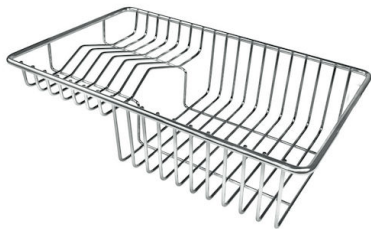

**Ensemble de 3 bols**  
8100 622

**Ensemble de 3 bols**  
8100 624

**Ensemble de 3 porte-bouteilles**  
8100 621

**Ensemble de 3 porte-bouteilles**  
8100 626

**Ensemble de 4 porte-épices**  
8100 620

**Ensemble de 4 porte-épices**  
8100 625

**Kit bol Ø30 cm avec support en bambou**  
8200 601

**Kit multi-bol**  
8100 628

**Kit râpes avec anneau de support et cuvette**  
8159 101

\* uniquement en combinaison avec l'accessoire 8100 627 ou 8644 101

**Panier à vaisselle inox**  
8100 303

\* uniquement en combinaison avec l'accessoire 8100 627 ou 8644 101

**Planche de découpe en HDPE + Black**  
8100 627

**Planche de découpe en noyer**  
8642 000

**Planche de découpe en verre**  
8631 300