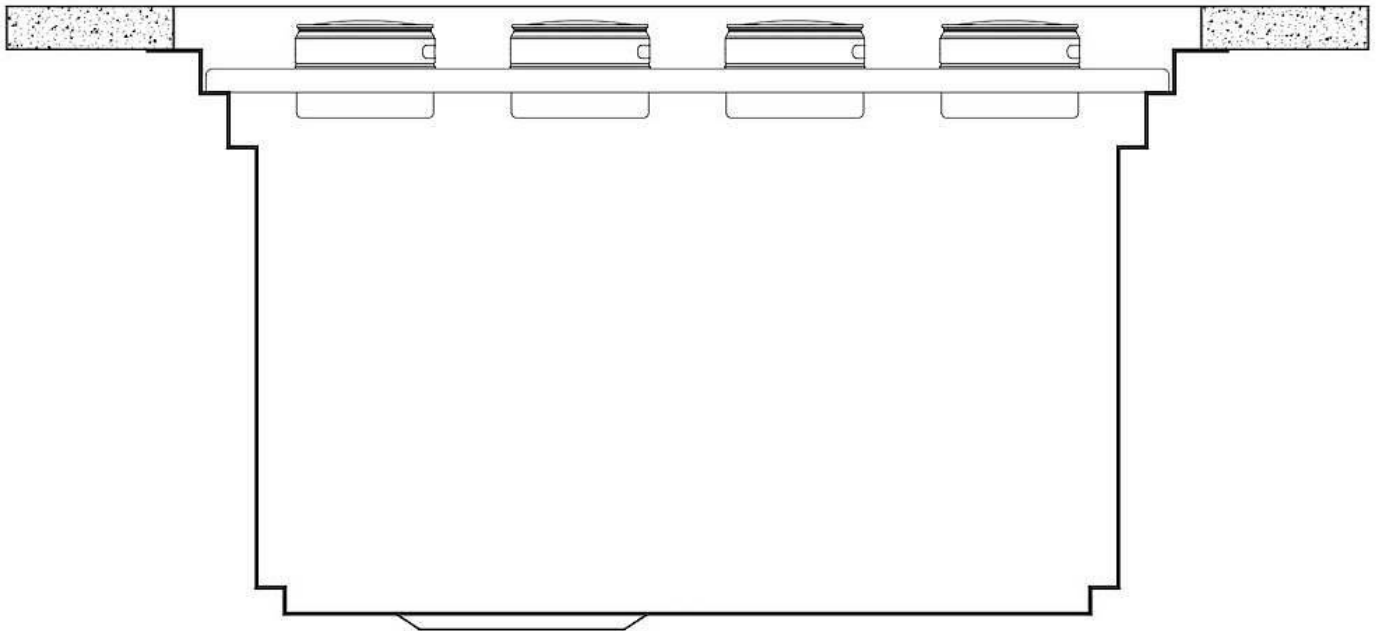

Happy Hour Level 2

Compatible accessories/Accessori compatibili:

8100 600

8100 620

8100 621

8100 622

8100 628

8642 000