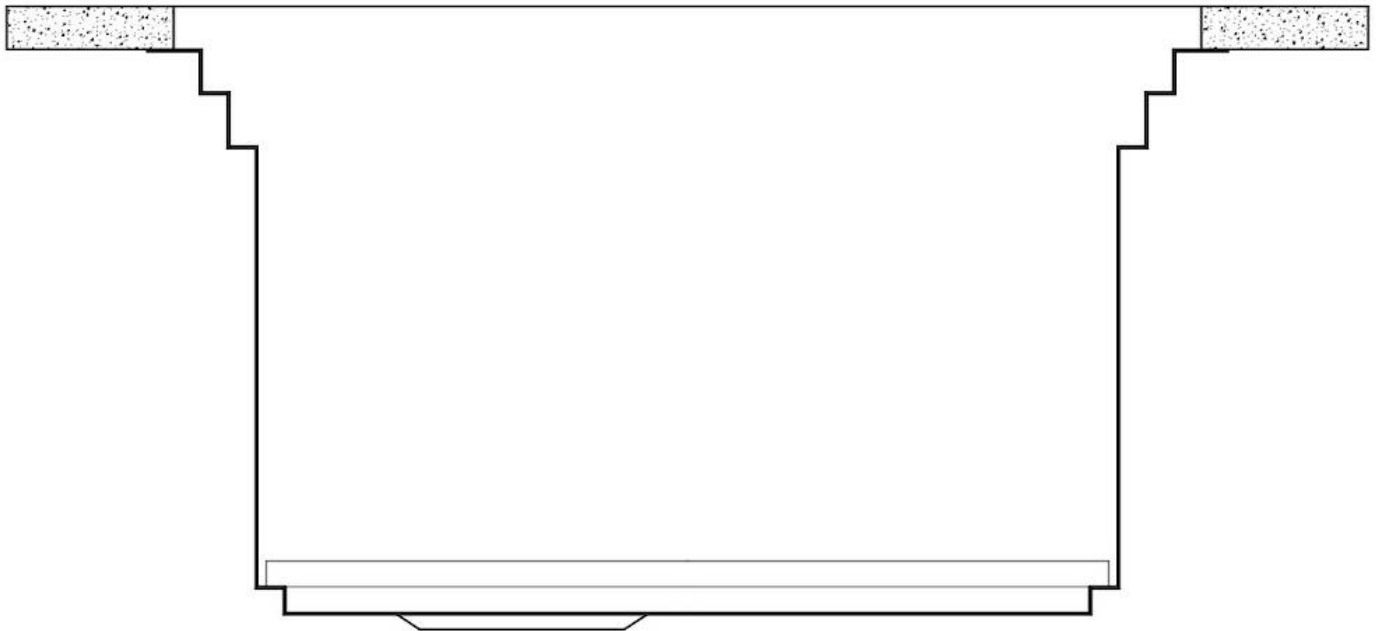

Happy Hour Level 4

Compatible accessories/Accessori compatibili:

8100 600