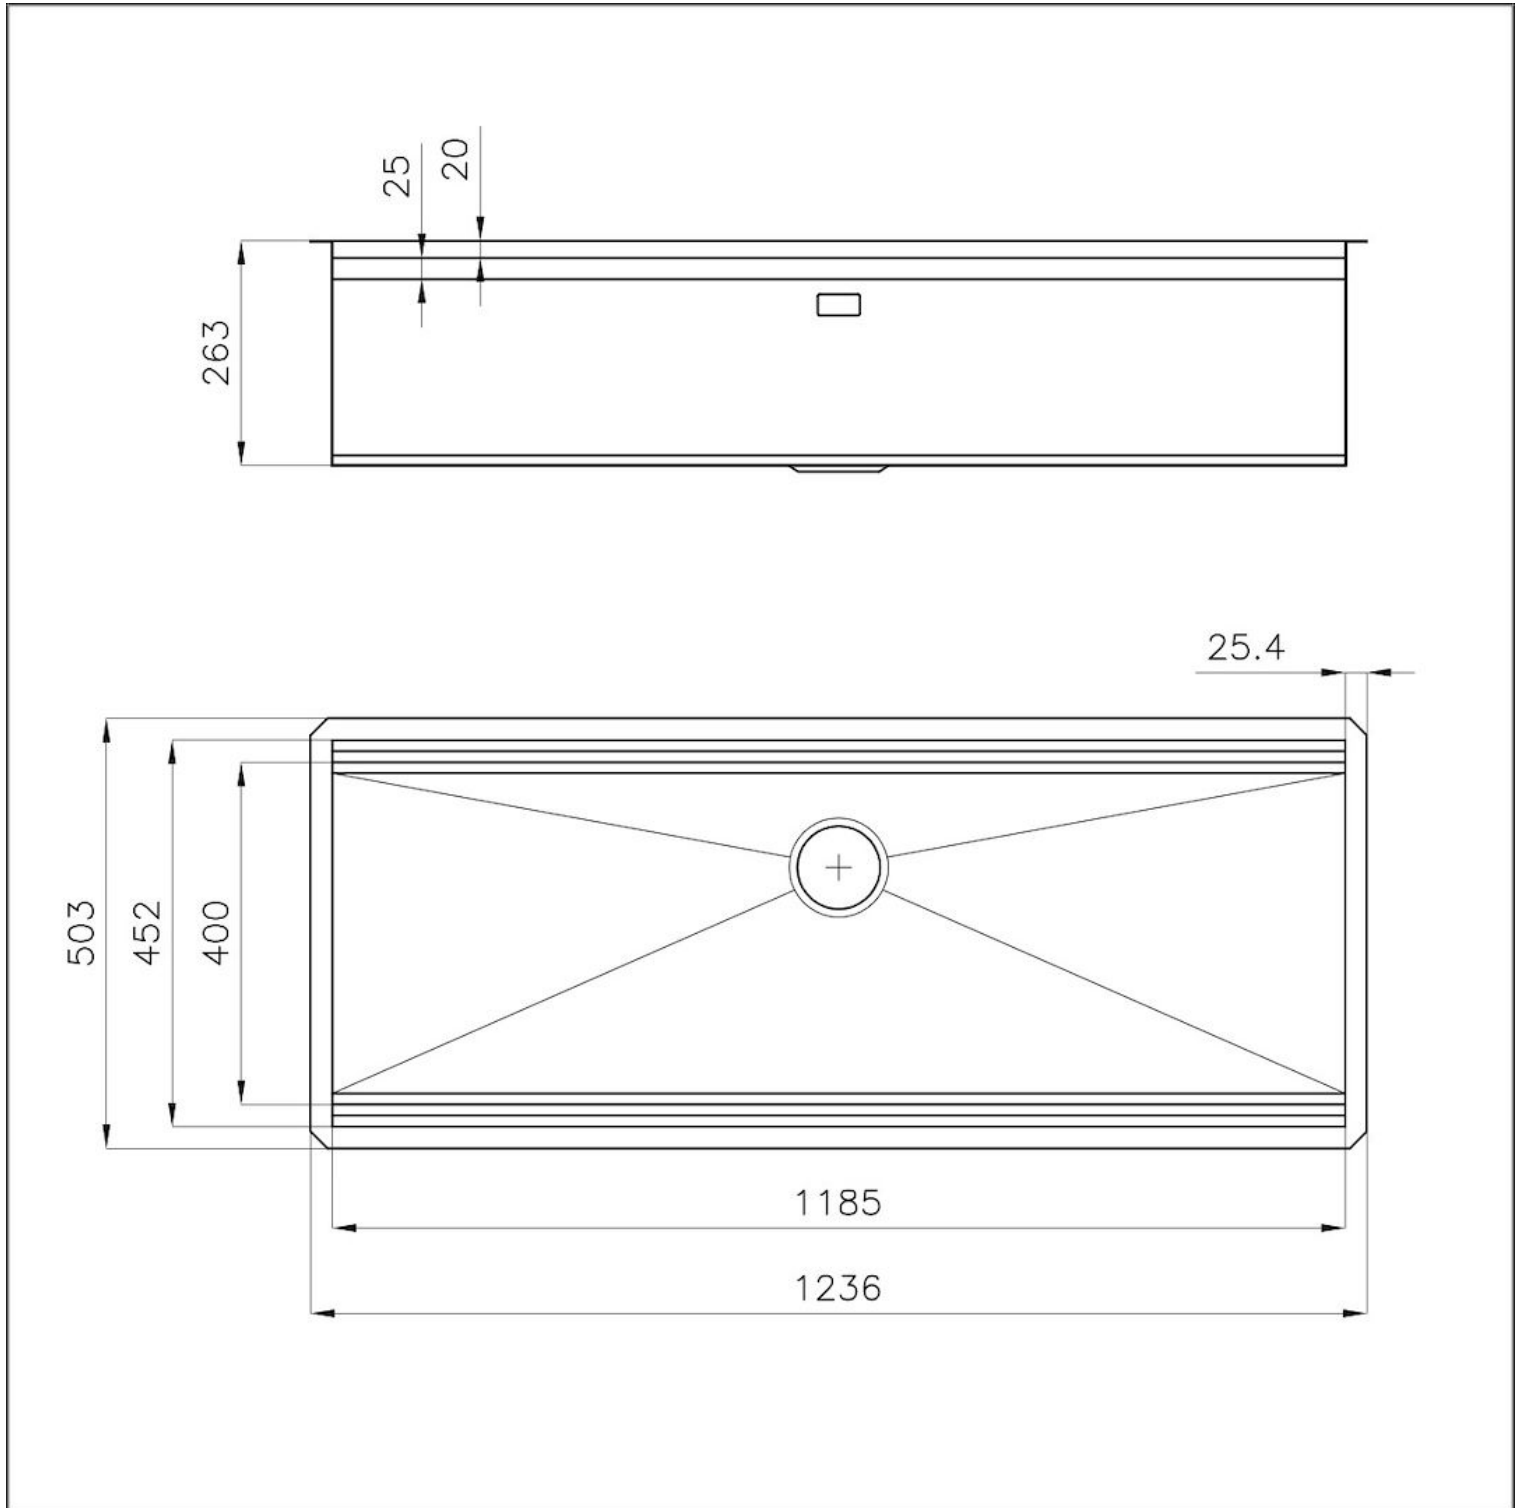

---

Trou d'encastrement 1185x477 mm

---

Égouttoir Non

---

Largeur 123.6 cm

---

Mesure cuve 1185x400 mm

## DESSINS TECHNIQUES