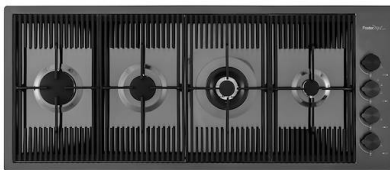

## LES APPARIEMENTS RECOMMANDÉS

**Dispenser Evo Gun Metal**

8520 856

**Mitigeur Omega Gun Metal**

8497 856

**Mitigeur Skin Gun Metal**

8424 856

**Table de cuisson Milanello Gun Metal**